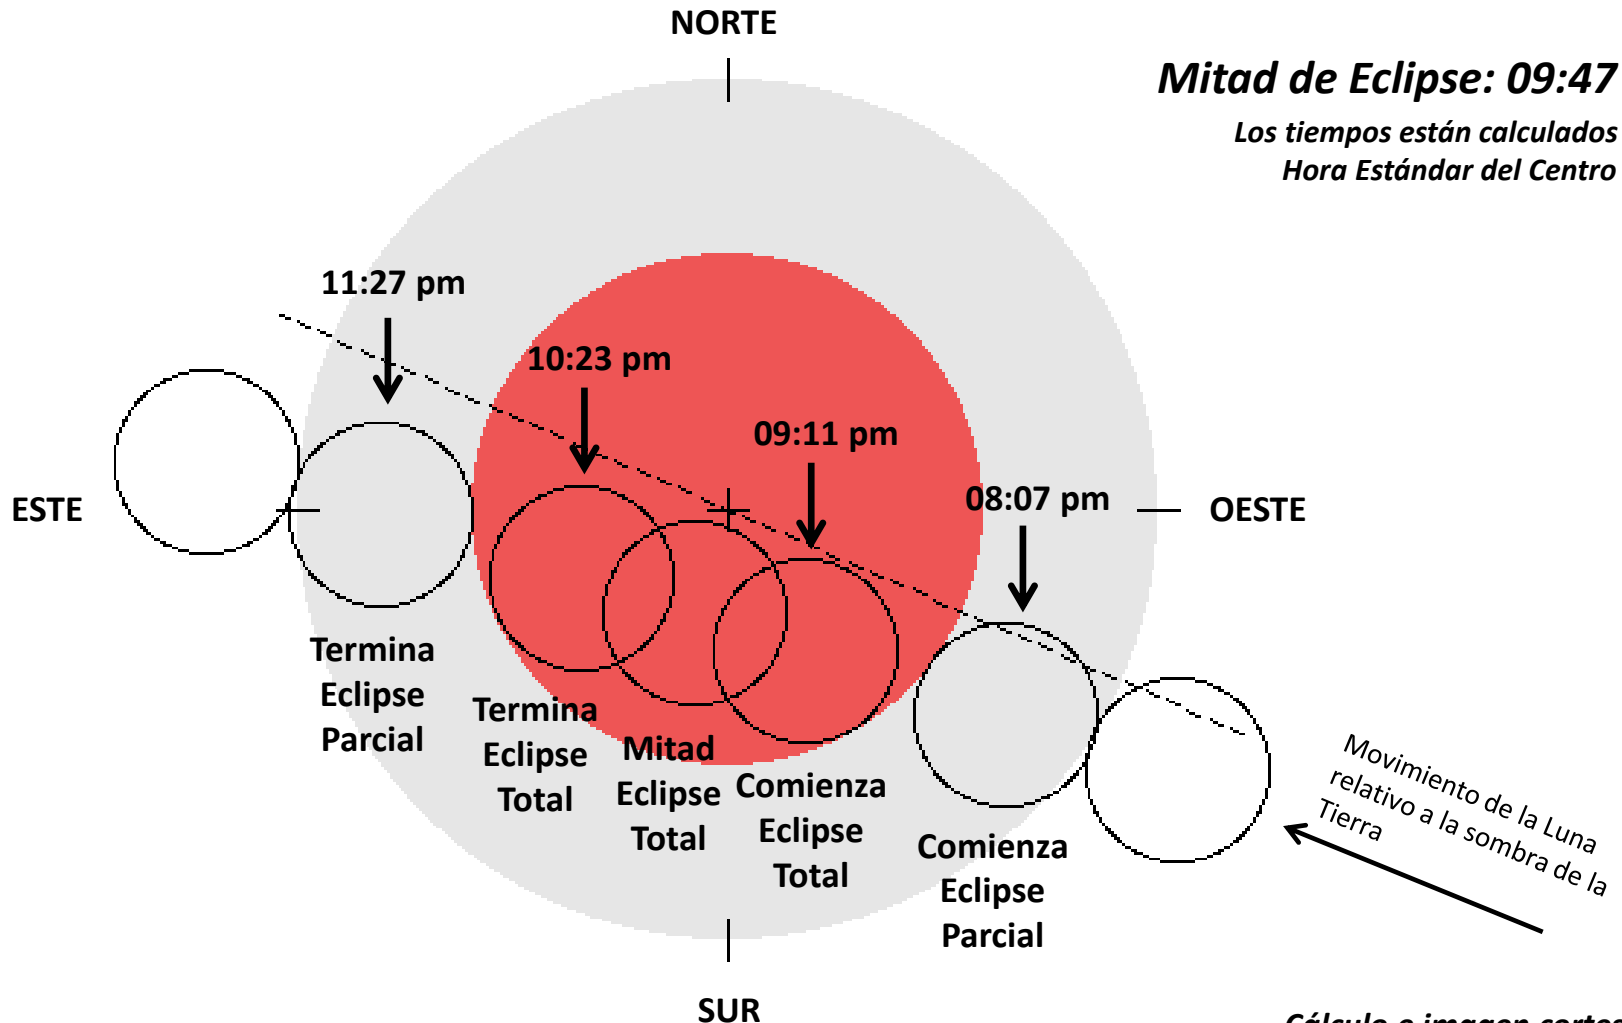

ECLIPSE TOTAL DE LUNA

27 de Septiembre de 2015

Mitad de Eclipse: 09:47 pm

Los tiempos están calculados en la Hora Estándar del Centro (CST)

Cálculo e imagen cortesía de Fred Espenak
www.EclipseWise.com