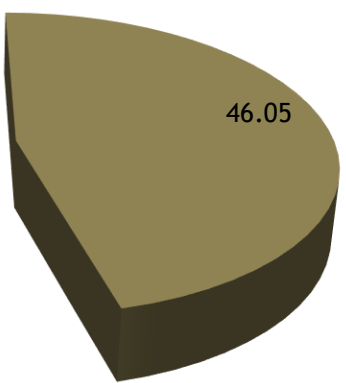

Resultados por Escuela Normal y categorías

Examen de oposición

Generación 2012-2016

Escuela	Egresados	Aplicaron	No aplicaron	Idóneos	No idóneos	Idóneo A	Idóneo B	Idóneo C
ENSJ	90	79	11	76	3	35	23	18

ENSJ

- % Idóneo
- % No idóneo

- % aplicaron
- % No aplicaron

- % Idóneo A
- % Idóneo B
- % Idóneo C