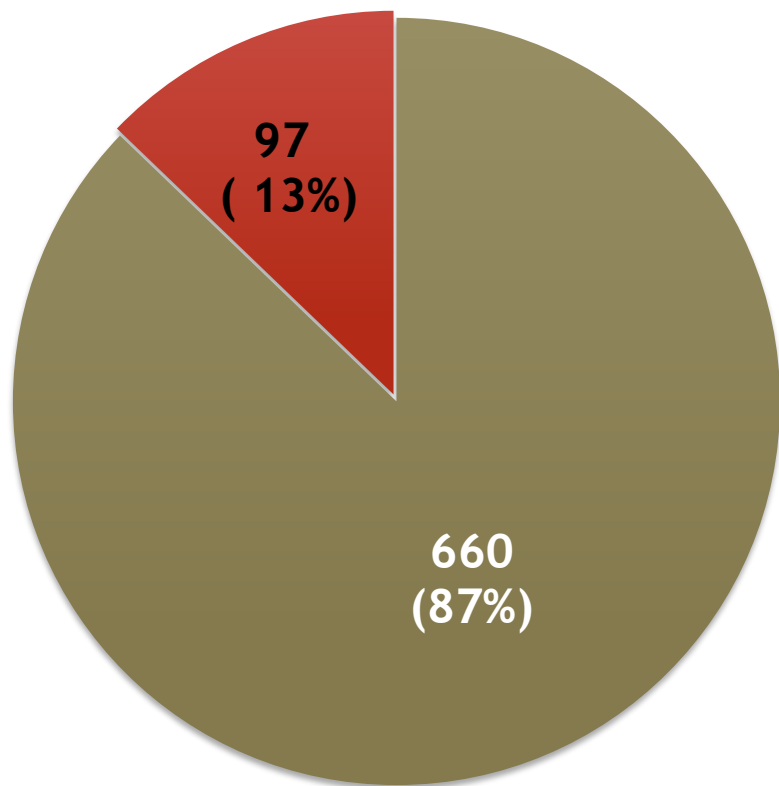

Secretaría de Educación
Coordinación de Formación y Actualización Docente
Dirección General de Educación Normal

- 
- ▶ **Resultados Estatales del Examen de Oposición
Generación 2012-2016**

Dirección General de Educación Normal

Resultados Estatales del Examen de Oposición Alumnos que aplicaron examen Generación 2012-2016

- Aplicaron
- No aplicaron

**Total de egresados:
757**

Dirección General de Educación Normal

Porcentaje Estatal de Idoneidad Examen de oposición Generación 2012-2016