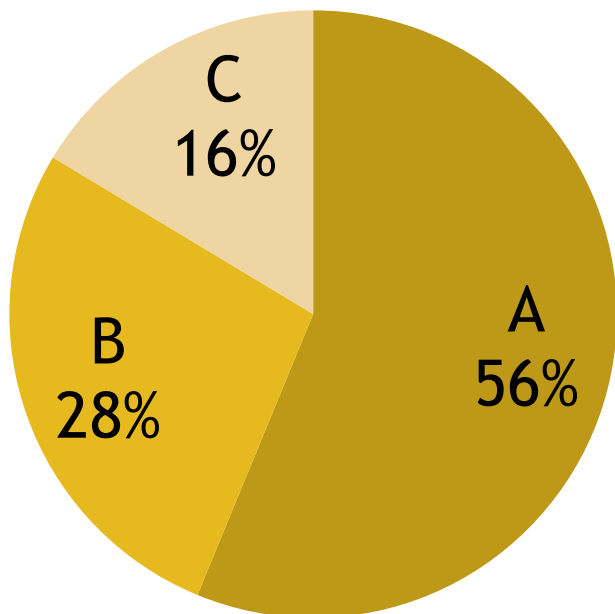

Idóneos A, B y C

Categorías de Idoneidad a partir del nivel de desempeño Generación 2012-2016

Criterios para formar parte de un grupo de desempeño	
Grupos de desempeño	Descripción
A	En los dos exámenes obtuvo el nivel de desempeño III
B	En un examen obtuvo el nivel de desempeño III y en el otro el nivel de desempeño II
C	En los dos exámenes obtuvo en nivel de desempeño II

Nivel I. Dominio insuficiente de los conocimientos y habilidades que se consideran indispensables para un adecuado desempeño docente.

Nivel II. Dominio suficiente y organizado de los conocimientos y habilidades que se juzgan indispensables para un adecuado desempeño docente.

Nivel III. El sustentante, además de mostrar un dominio suficiente y organizado de los conocimientos y habilidades contemplados en el instrumento, demuestra una amplia capacidad para utilizarlos en una diversidad de situaciones didácticas.