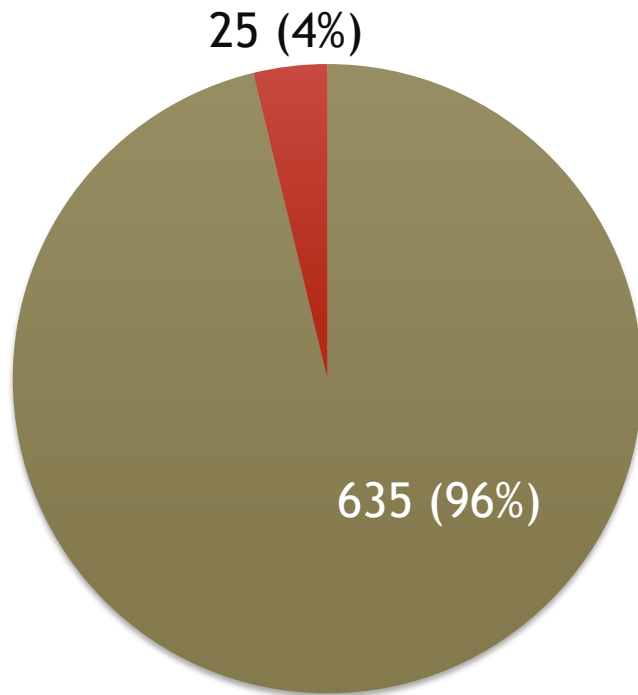

Resultados Estatales del Examen de Oposición Alumnos que aplicaron examen Generación 2012-2016

- Aplicaron
- No aplicaron

**Total de egresados:
757**

Dirección General de Educación Normal

Porcentaje Estatal de Idoneidad Examen de oposición Generación 2012-2016