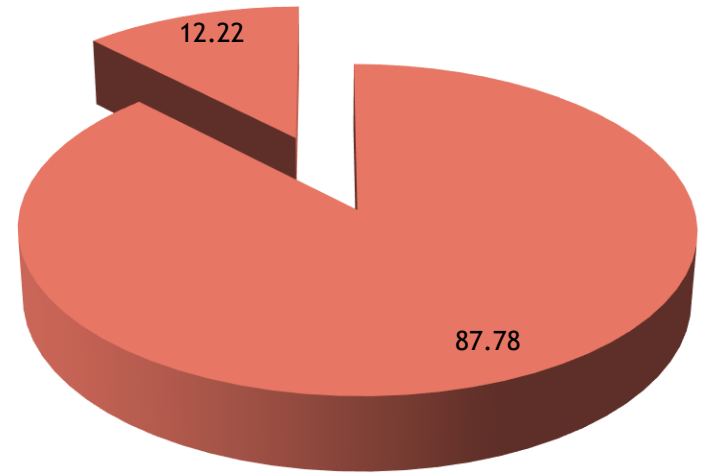

Resultados por Escuela Normal y categorías

Examen de oposición

Generación 2012-2016

Escuela	Egresados	Aplicaron	No aplicaron	Idóneos	No idóneos	Idóneo A	Idóneo B	Idóneo C
ENSJ	90	79	11	76	3	35	23	18

ENSJ

- % Idóneo
- % No idóneo

- % aplicaron
- % No aplicaron

- % Idóneo A
- % Idóneo B
- % Idóneo C