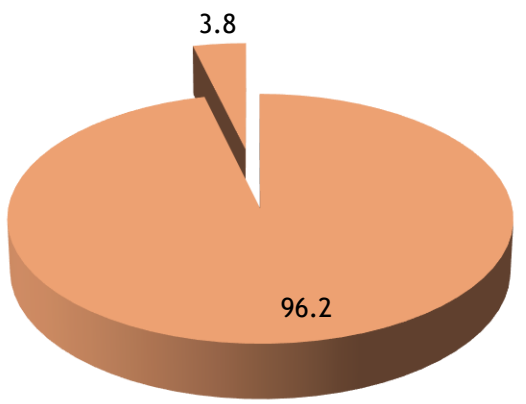

ENSJ
Resultados Generales por Escuela Normal
Examen de oposición
Generación 2012-2016

ESCUELA	EGRESADOS	APLICARON	NO APLICARON	IDONEOS	NO IDONEOS	PORCENTAJE DE IDONEIDAD
ENSJ	90	79	11	76	3	96.2

Resultados Generales por Licenciatura
Examen de oposición
Generación 2012-2016

Escuela	Licenciatura y/o Especialidad	EGRESADOS	APLICARON	NO APLICARON	IDONEOS	NO IDONEOS	PORCENTAJE DE IDONEIDAD
E.N.S.J.	ESPAÑOL FORMACION CÍVICA Y GEOGRAFÍA	17	15	2	15	0	100
	INGLÉS	14	11	3	11	0	100
	QUÍMICA	11	10	1	10	0	100
	HISTORIA	10	9	1	7	2	77.8
	MATEMÁTICAS	23	19	4	18	1	94.7
	FÍSICA	0	0	0	0	0	
	BIOLOGÍA	0	0	0	0	0	

Resultados por Escuela Normal y categorías

Examen de oposición

Generación 2012-2016

Escuela	Egresados	Aplicaron	No aplicaron	Idóneos	No idóneos	Idóneo A	Idóneo B	Idóneo C
ENSJ	90	79	11	76	3	35	23	18

ENSJ

- % Idóneo
- % No idóneo