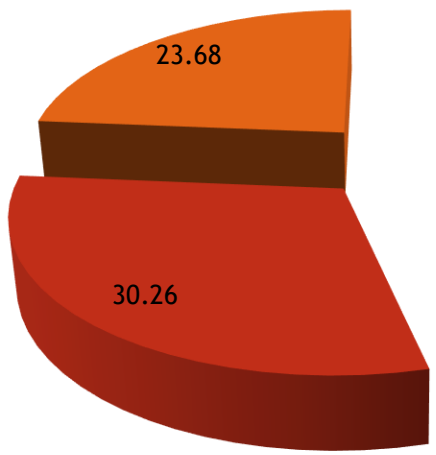

Escuela	Licenciatura y/o Especialidad	EGRESADOS	APLICARON	NO APLICARON	IDONEOS	NO IDONEOS	PORCENTAJE DE IDONEIDAD
E.N.S.J.	ESPAÑOL FORMACION CÍVICA Y GEOGRAFÍA	17	15	2	15	0	100
	INGLÉS	14	11	3	11	0	100
	QUÍMICA	11	10	1	10	0	100
	HISTORIA	10	9	1	7	2	77.8
	MATEMÁTICAS	23	19	4	18	1	94.7
	FÍSICA	0	0	0	0	0	
	BIOLOGÍA	0	0	0	0	0	

Resultados por Escuela Normal y categorías

Examen de oposición

Generación 2012-2016

Escuela	Egresados	Aplicaron	No aplicaron	Idóneos	No idóneos	Idóneo A	Idóneo B	Idóneo C
ENSJ	90	79	11	76	3	35	23	18

ENSJ

- % Idóneo
- % No idóneo

- % aplicaron
- % No aplicaron

- % Idóneo A
- % Idóneo B
- % Idóneo C